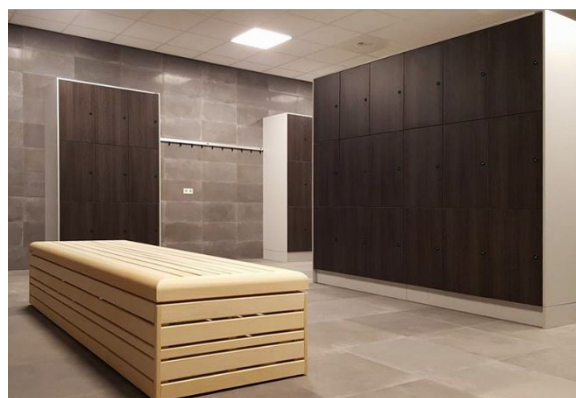

LOCKER SONATURE

De houten locker Sonature geeft net dat beetje extra warmte en sfeer aan het interieur. Door de vele mogelijkheden in kleur en houtstructuur krijgt elke ruimte een uniek en modern aanzien. Of het nu in een droge of vochtige ruimte is, Sonature heeft een passende oplossing. Type HLK is geschikt voor droge (bijvoorbeeld kantoor- en school) omgevingen, type HLV is geschikt in vochtige ruimtes. Denk hierbij aan kleedruimtes van sportscholen, zwembaden en wellnesscentra. Veelzijdigheid kenmerkt deze houten lockers. Met een grote diversiteit aan vakafmetingen is zelfs het uithangen van (werk)kleding geen enkel probleem.

De unieke eigenschappen van Sonature houten lockers op een rij:

- → Mooi afgewerkte kasten voor droge én vochtige ruimtes
- → Vele kleuren en houtstructuren mogelijk
- → 100% gerecycled plaatmateriaal
- → Verschillende vakafmetingen
- → Maatwerk; aan te passen naar specifieke wensen en behoeften
- → Geplaatst op een losse sokkel met kunststof stelpoten
- → Strakke, witte interieurafwerking
- → Nederlands fabrikaat

Extra opties

- → Kledinglocker met kledingstang of met aflegschap en kledingstang
- → Brievenleuf en wandcontactdoos
- → Uitvoering als Z-kast

Kortom: wenst u een locker met een natuurlijk karakter, verkrijgbaar in verschillende afmetingen en voorzien van diverse houtstructuren? Dan is de locker Sonature een geschikte keuze!