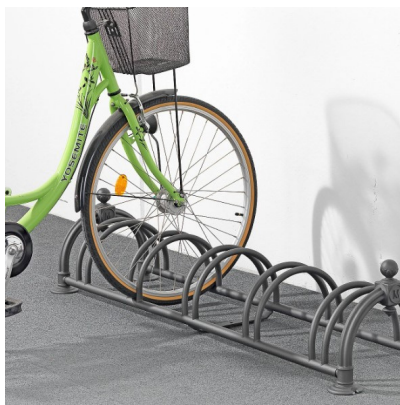

PRODUCT CODE: #143866

TIME-OUT TAFEL

Stevige picknickbank van Zweeds grenen met vier banken en een vierkant tafelblad.

Afmeting | 1800mm x 1800mm (h. 730mm)
Voorzien van parasolgat

vanaf € 570,-

PRODUCT CODE: #143861

PICKNICK TAFEL

Extra grote picknicktafel met vaste banken. Bestand tegen zware weersomstandigheden.

Afmeting compleet | 1800mm x 1840mm
Zitdiepte | 300mm ook leverbaar zonder rugleuning.

vanaf €790,-

PRODUCT CODE: #131191

MEUBELSET PIAZZA

Net en gemakkelijk schoon te maken meubelset, ideaal voor buiten. De stoelen zijn stapelbaar.

Afmeting tafel | 1200mm x 700mm (h. 720mm)
Houtlook tafelblad, gepoedercoated frame.

vanaf €489,-

PRODUCT CODE: #124

THE DROPPIT CLASSIC

Bestrijd zwerfafval zoals sigaretten en kauwgom. Eenvoudig te plaatsen in de bestrating of sokkel.

Afmeting | 300mm x 300mm x 155mm
Verzinkt staal, afsluitbaar dmv slot, voorzien van werpscherm.