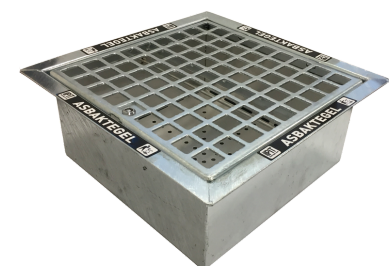

PRODUCT CODE: #20296

FIETSENSTALLING

Fietsoverkapping van stalen profielen. Dak van thermisch verzinkt golfplaat met grenen rand

Afmeting | (h)2000mm x (b)2100mm x (d)2400mm
Geschikt voor 6 fietsen

per stuk €1.699,-

PRODUCT CODE: #240201

PRULLENBAK LENNOX

Moderne en duurzame afvalbak. Met uitneembare binnenbak. RVS details en driehoekig slot

Afmeting | (h)720mm x (diameter) 400mm x (i) 60 liter
Kleur | Grijs

per stuk €239,-

PRODUCT CODE: #123

THE DROPPIT BASIC

Bestrijd zwerfafval zoals sigaretten en kauwgom. Eenvoudig weg te werken in de bestrating.

Afmeting | 300mm x 300mm x 100mm
Verzinkt staal, afsluitbaar dmv slot

vanaf €165,-

PRODUCT CODE: #124

THE DROPPIT CLASSIC

Bestrijd zwerfafval zoals sigaretten en kauwgom. Eenvoudig te plaatsen in de bestrating of sokkel.

Afmeting | 300mm x 300mm x 155mm
Verzinkt staal, afsluitbaar dmv slot, voorzien van werpscherm.